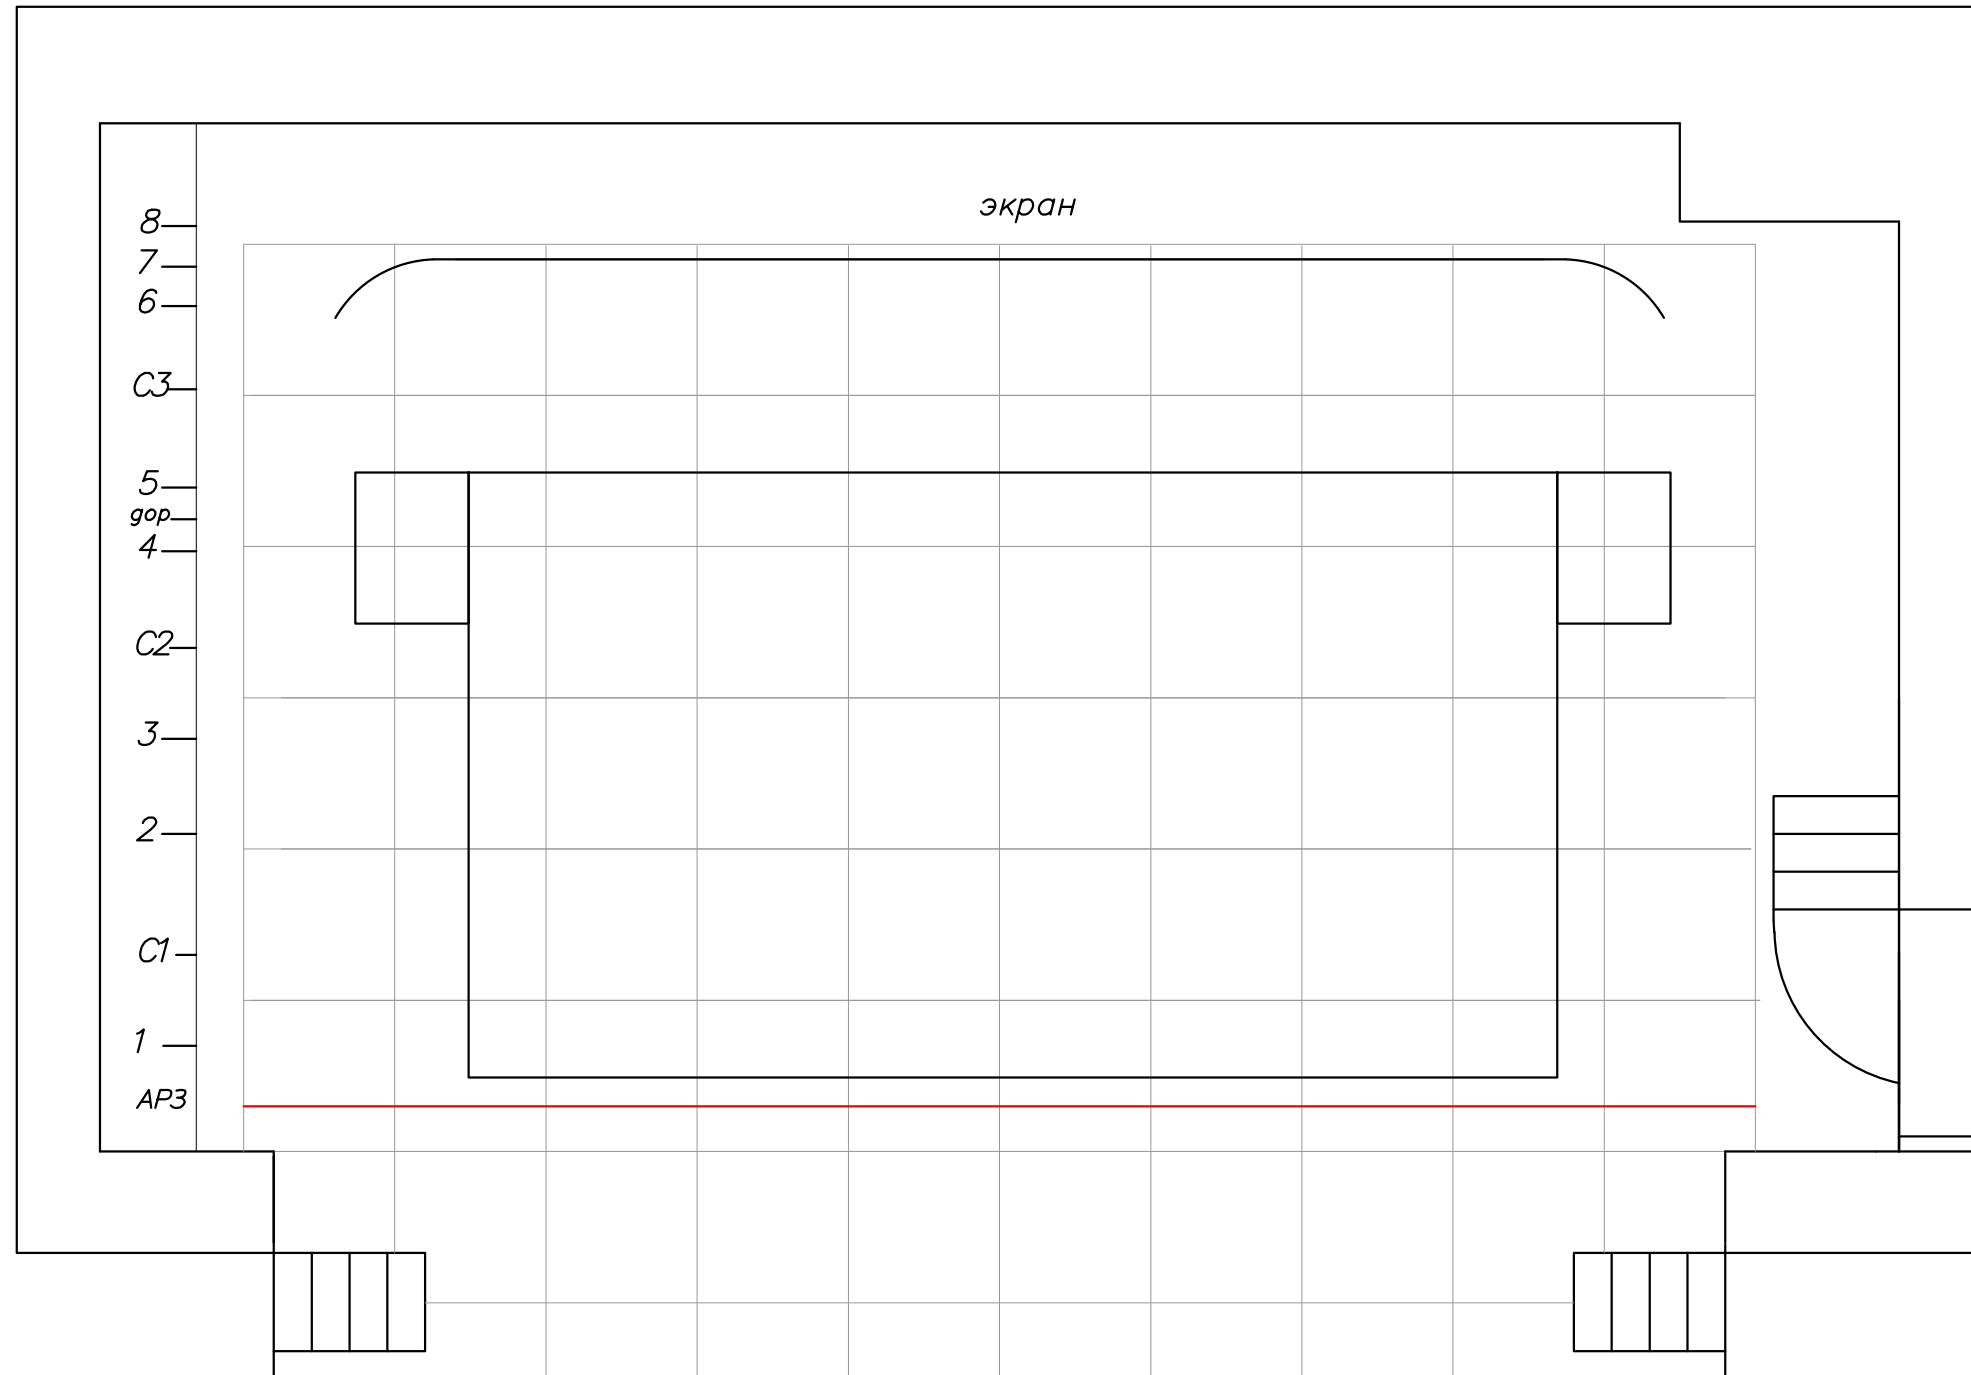

Рязанский областной музыкальный театр
План сцены

<i>Снегурочка</i>						
	<i>Фамилия</i>	<i>Подпись</i>	<i>Дата</i>	<i>Лит.</i>	<i>Масса</i>	<i>Масштаб</i>
<i>Проверил</i>						
<i>Принял</i>						
<i>Чертил</i>						
				<i>Лист</i>	<i>Листов</i>	